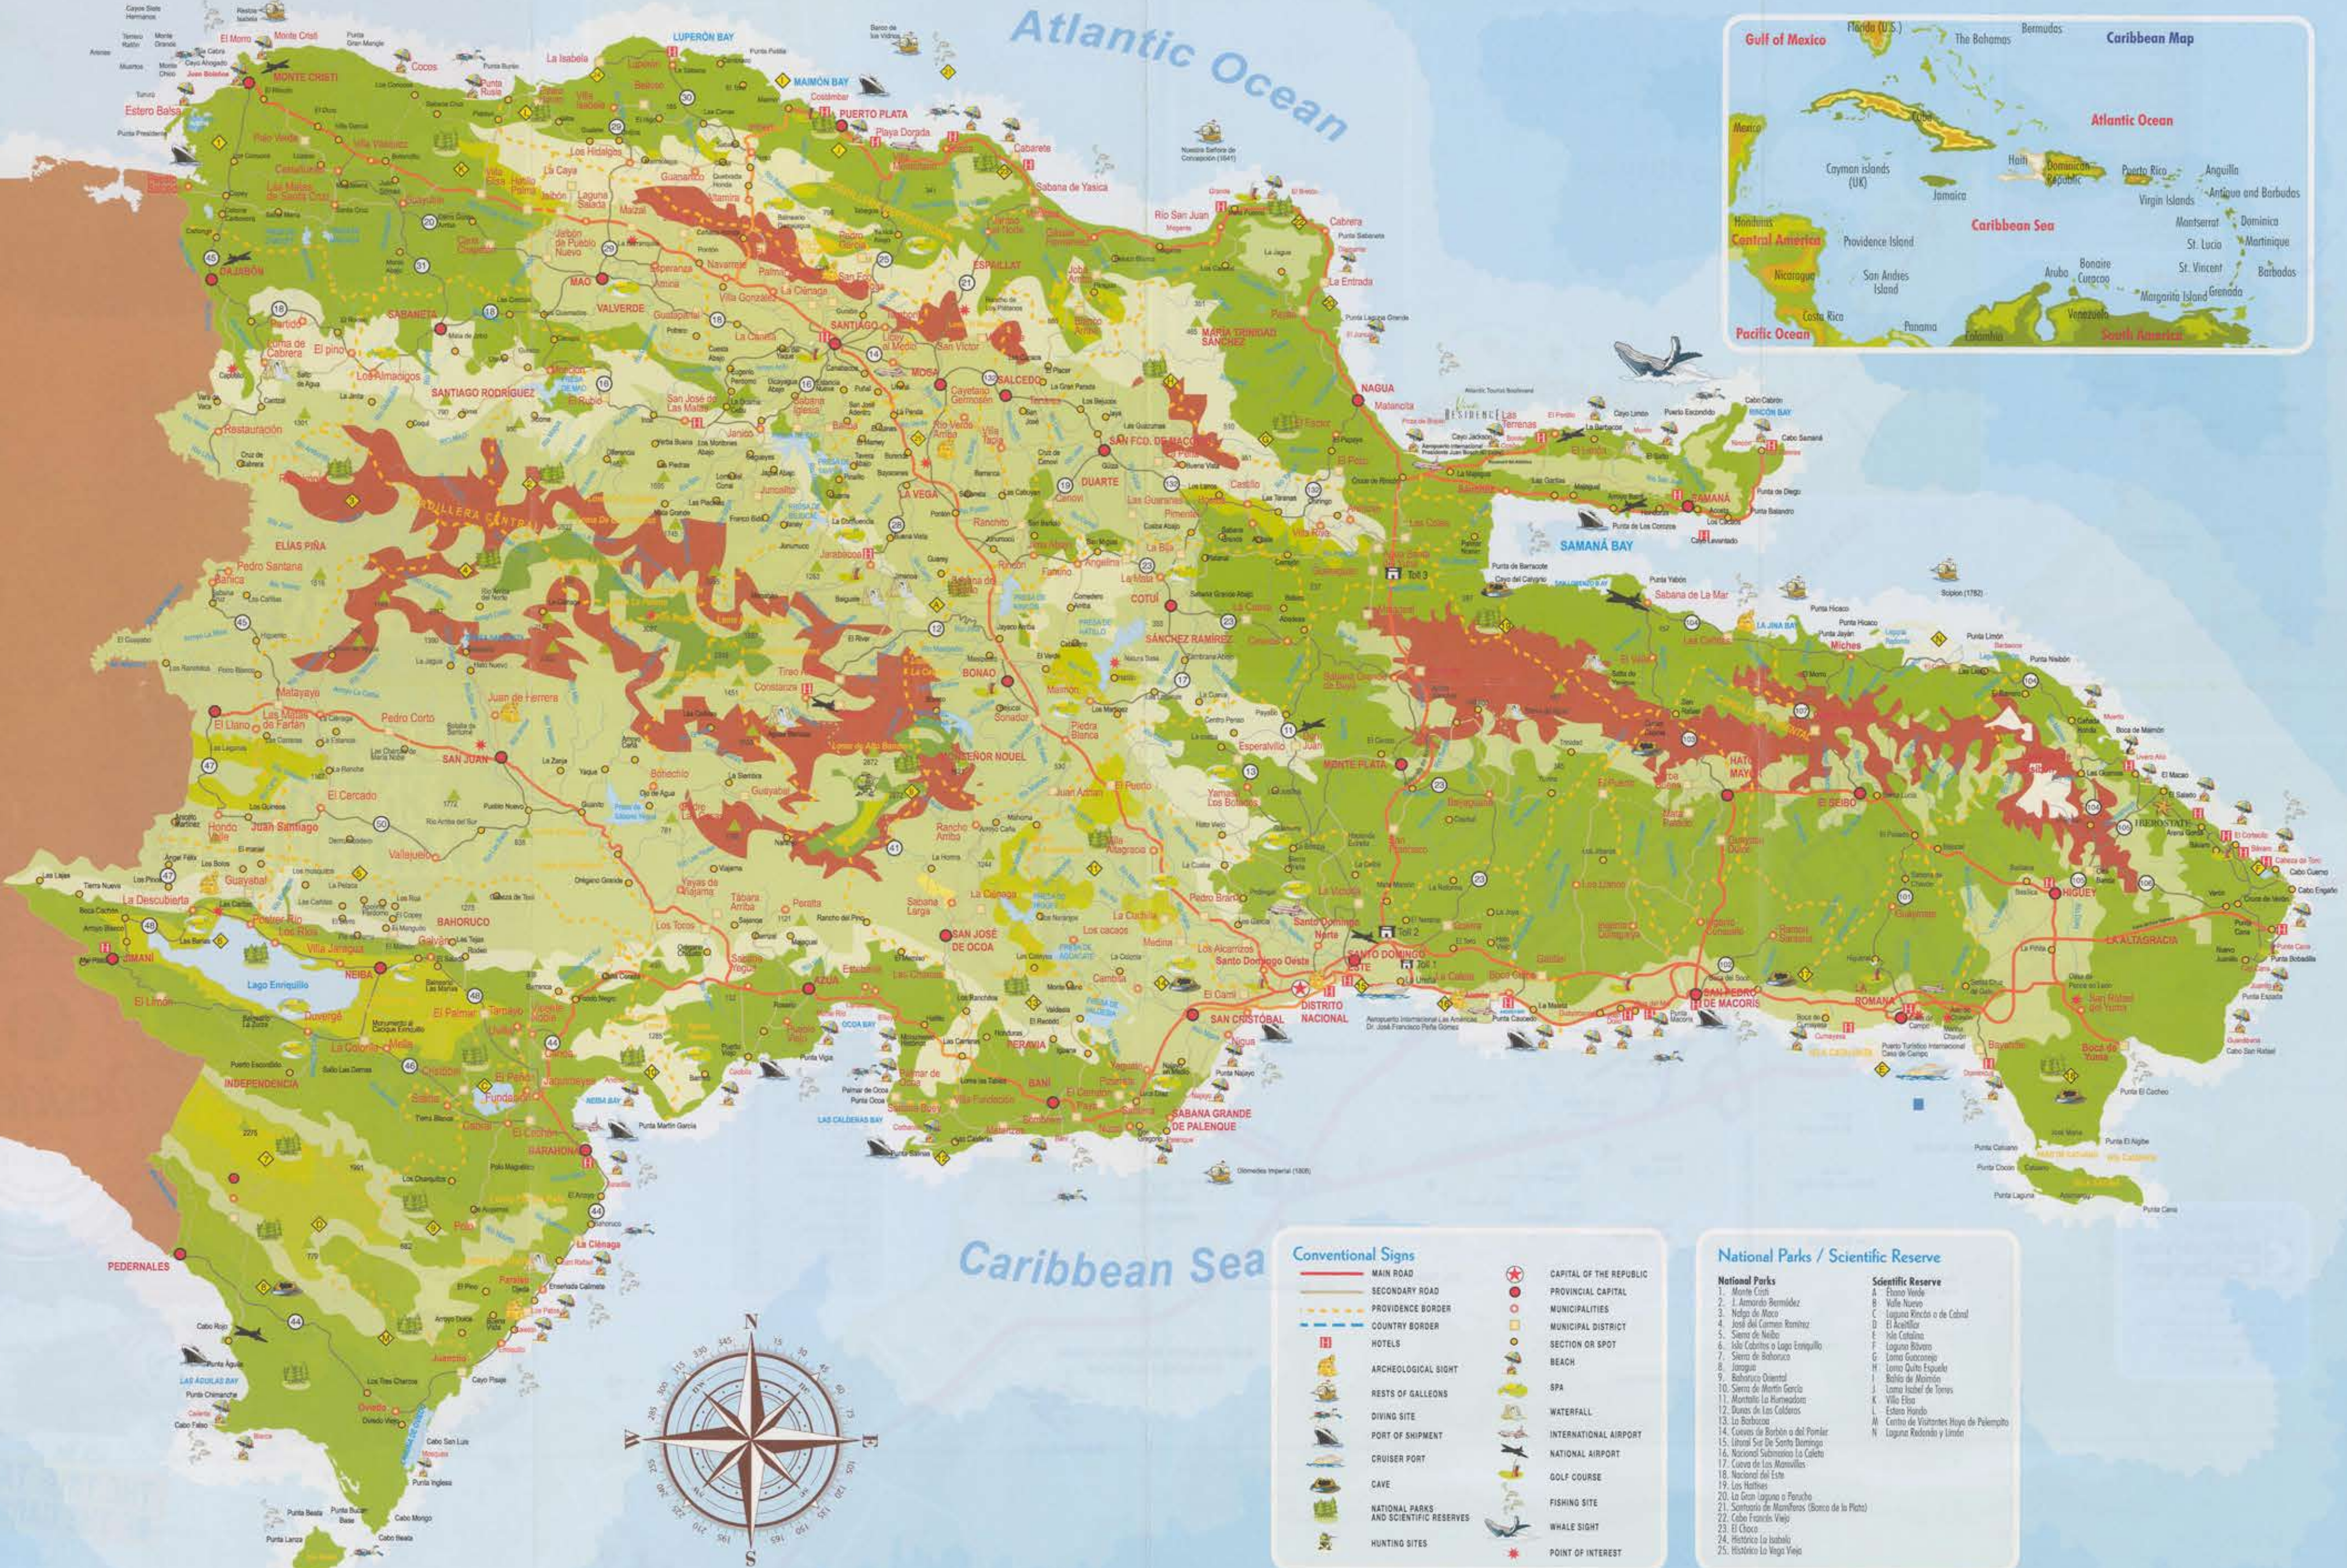

Dominican Republic Tourist Map

For further tourist information in the region please call: ☎ 809-221-4660
For protection or help please contact Politur at: ☎ 809-689-6464

Conventional Signs	
	MAIN ROAD
	SECONDARY ROAD
	PROVIDENCE BORDER
	COUNTRY BORDER
	HOTELS
	RESTS OF GALLEONS
	DIVING SITE
	PORT OF SHIPMENT
	CRUISER PORT
	CAVE
	NATIONAL PARKS AND SCIENTIFIC RESERVES
	HUNTING SITES
	CAPITAL OF THE REPUBLIC
	PROVINCIAL CAPITAL
	MUNICIPALITIES
	MUNICIPAL DISTRICT
	SECTION OR SPOT
	BEACH
	SPA
	WATERFALL
	INTERNATIONAL AIRPORT
	NATIONAL AIRPORT
	GOLF COURSE
	FISHING SITE
	WHALE SIGHT
	POINT OF INTEREST

National Parks / Scientific Reserve	
National Parks	Scientific Reserve
1. Monte Cristi	A. El Yunque
2. L. Ambaró Bermúdez	B. Valle Nuevo
3. Neco de Rico	C. Laguna Redonda de Cabal
4. José del Carmen Ramírez	D. El Aquilón
5. Sierra de Neiba	E. Yón Catinao
6. Isla Cabreira o Lago Enriquillo	F. Laguna Bávaro
7. Sierra de Bahoruco	G. Loma Guacayo
8. Jaraguá	H. Loma Oble Esquelar
9. Bahoruco Oriental	I. Bahía de Morón
10. Sierra de Martín García	J. Loma Isabel de Torres
11. Morón La Humareda	K. Villa Elba
12. Baños de las Caldenas	L. Estero Hondo
13. La Barahona	M. Centro de Visitantes Hoyo de Palenque
14. Cuevas de Barben o del Pomier	N. Laguna Redonda y Limón
15. Litoral Sur de Santo Domingo	
16. Nacional Submarino La Caleta	
17. Cueva de las Manos	
18. Nacional del Este	
19. Los Haitises	
20. La Gran Laguna o Parícuti	
21. Santuario de Mariposas (Banco de la Plata)	
22. Caba Francesa Vieja	
23. El Cacao	
24. Histórico La Isabela	
25. Histórico La Vega Vieja	